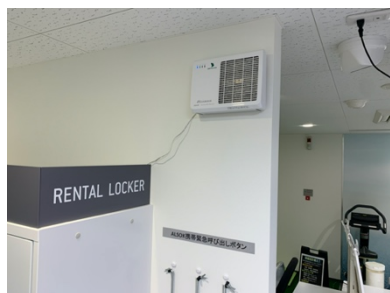

## 【新型コロナウイルスに対する当ジムの対応】

施設ご利用の際は、マスクを着用してご利用をお願い致します。  
スタッフもマスクを着用して対応させていただきます。

エントランス・更衣室・ジムエリアにはウイルス、細菌の除菌・脱臭に効果の期待できるオゾン発生装置を設置し空間除菌を行っております。

施設内各所に除菌スプレーを設置しております。

入場前には必ず手指の消毒をお願いします。

また、ご利用中は、うがい・手洗いをこまめに行なっていただきますようお願いいたします。

(更衣室内にうがい専用紙コップを設置しております)

入会受付時は、飛沫感染防止のため  
パネル越しに対応をさせていただきます。  
ジムエリア内、マシン間にも飛沫感染予防のためビニールシートを設置しております。

マシンご利用前後には、備え付けの界面活性剤入りのウェットティッシュで除菌をお願いします。スタッフによる除菌もこまめに行なっております。